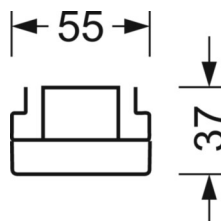

## MÉCANIQUE

Couleur du boîtier	blanc signalisation RAL 9016
Cotes (Long.xLarg.xH/DxH)	1531mm x 55mm x 37mm
Poids (net)	1.75kg
Type de montage	Montage sur système de rail support, Structure lumineuse

## Dimensions

---

L	1531 mm	Longueur
B	55 mm	Largeur
H	37 mm	Hauteur

---