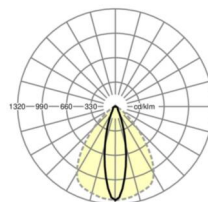

CARACTÉRISTIQUES

Numéro de commande	19527004080
Numéro EAN	4020863431472
Tarif des douanes	94051190
Marque de certification	IP 64, Classe d'isolation I, ENEC10 VDE, F, D, HACCP DIN10500/Food/IFS-pertinence liée à l'application/BRC, Intérieur, CE
Degré de résistance aux chocs IK	IK03 (-20°C bis 30°C)
Température ambiante	ta -20°C à 30°C
Durée de la garantie	5 Années
Programmes d'aide de l'État	BEG - subvention fédérale pour les bâtiments performants (valable uniquement pour l'Allemagne)

ÉLECTROTECHNIQUE

Ballast	Pilote électronique (1 pièce)
Puissance du système	24W
Tension secteur	230V/50Hz
Classe de efficacité énergétique/Source de lumière	B

ÉCLAIRAGISME

Équipement	LED, Rendu des couleurs/Température de couleur CRI ≥ 80 / 3000K
Tolérance de localisation chromatique (MacAdam)	3SDCM
Flux lumineux nominal	4269lm
Longévité des sources LED	50000h L80/B10 (Tq 30°C), 70000h L80/B50 (Tq 30°C)
Efficacité lumineuse du luminaire	179lm/W
Angle de rayonnement	25° (C0) / 100° (C90)
UGR trans./long.	15.4 / 20.7

MÉCANIQUE

Couleur du boîtier	blanc signalisation RAL 9016
Cotes (Long.xLarg.xH/DxH)	1531mm x 55mm x 37mm
Poids (net)	1.75kg
Type de montage	Montage sur système de rail support, Structure lumineuse

LIEN PROFOND

<https://www.regiolux.de/fr/article/19527004080>

Référence	LED 4000lm 830
ηLB	100 %
Φ ↓/↑	98 % / 2 %
UGR trans./long.	15.4 / 20.7